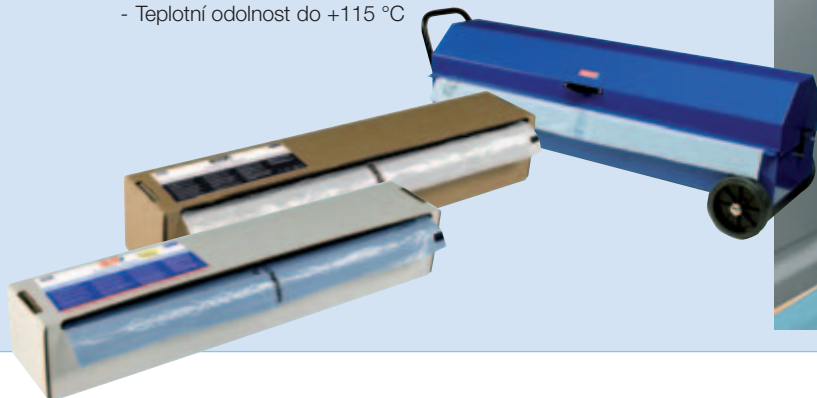

tesa® Easy Protect pro zakrývání velkých ploch

Novinka!

■ tesa 4392 / 4394

Easy Protect Premium & Easy Protect Standard

- Zamezuje vytváření nežádoucích skvrn na laku i při zbytkové vlhkosti na karoserii (Premium)
- Značka pro odměření každých 50 cm
- Excelentní elektrostatický náboj zajišťuje dokonalou přilnavost k povrchu
- Zabraňuje stékání zbytkové barvy nebo tmelu
- Teplotní odolnost do +115 °C